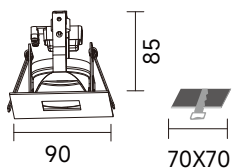

TRIAC GX5.3 IP20

CODE	Watts
20943M	50W max

TRIAC GU10 IP20

CODE	Watts
20943G	50W max

DALI TRIAC LED IP20 0-10V RA>80 RA>90

CODE	Watts	CCT	Beam	Lumen
2094SU-072S	7W	WL 2700K	16°	405 lm
2094SU-072M	7W	WL 2700K	26°	395 lm
2094SU-073S	7W	WL 3000K	16°	418 lm
2094SU-073M	7W	WL 3000K	26°	407 lm
2094SU-074S	7W	NL 4000K	16°	460 lm
2094SU-074M	7W	NL 4000K	26°	447 lm
2094SU-092S	9W	WL 2700K	16°	485 lm
2094SU-092M	9W	WL 2700K	26°	466 lm
2094SU-093S	9W	WL 3000K	16°	500 lm
2094SU-093M	9W	WL 3000K	26°	481 lm
2094SU-094S	9W	NL 4000K	16°	550 lm
2094SU-094M	9W	NL 4000K	26°	529 lm

TRIAC GX5.3 IP20

CODE	Watts
20943SM	50W max

TRIAC GU10 IP20

CODE	Watts
20943SG	50W max

DALI TRIAC LED IP20 0-10V RA>80 RA>90

CODE	Watts	CCT	Beam	Lumen
2095U-072S	7W	WL 2700K	16°	352 lm
2095U-072M	7W	WL 2700K	26°	351 lm
2095U-073S	7W	WL 3000K	16°	363 lm
2095U-073M	7W	WL 3000K	26°	362 lm
2095U-074S	7W	NL 4000K	16°	399 lm
2095U-074M	7W	NL 4000K	26°	398 lm
2095U-092S	9W	WL 2700K	16°	424 lm
2095U-092M	9W	WL 2700K	26°	420 lm
2095U-093S	9W	WL 3000K	16°	437 lm
2095U-093M	9W	WL 3000K	26°	433 lm
2095U-094S	9W	NL 4000K	16°	480 lm
2095U-094M	9W	NL 4000K	26°	476 lm