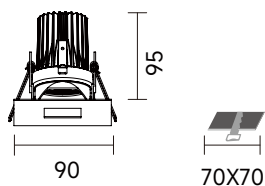

TRIAC GX5.3 IP20

CODE	Watts
20943M	50W max

TRIAC GU10 IP20

CODE	Watts
20943G	50W max

DALI TRIAC LED IP20 0-10V RA>80 RA>90

CODE	Watts	CCT	Beam	Lumen
2094SU-072S	7W	WL 2700K	16°	405 lm
2094SU-072M	7W	WL 2700K	26°	395 lm
2094SU-073S	7W	WL 3000K	16°	418 lm
2094SU-073M	7W	WL 3000K	26°	407 lm
2094SU-074S	7W	NL 4000K	16°	460 lm
2094SU-074M	7W	NL 4000K	26°	447 lm
2094SU-092S	9W	WL 2700K	16°	485 lm
2094SU-092M	9W	WL 2700K	26°	466 lm
2094SU-093S	9W	WL 3000K	16°	500 lm
2094SU-093M	9W	WL 3000K	26°	481 lm
2094SU-094S	9W	NL 4000K	16°	550 lm
2094SU-094M	9W	NL 4000K	26°	529 lm

TRIAC GX5.3 IP20

CODE	Watts
20943SM	50W max

TRIAC GU10 IP20

CODE	Watts
20943SG	50W max

DALI TRIAC LED IP20 0-10V RA>80 RA>90

CODE	Watts	CCT	Beam	Lumen
2095U-072S	7W	WL 2700K	16°	352 lm
2095U-072M	7W	WL 2700K	26°	351 lm
2095U-073S	7W	WL 3000K	16°	363 lm
2095U-073M	7W	WL 3000K	26°	362 lm
2095U-074S	7W	NL 4000K	16°	399 lm
2095U-074M	7W	NL 4000K	26°	398 lm
2095U-092S	9W	WL 2700K	16°	424 lm
2095U-092M	9W	WL 2700K	26°	420 lm
2095U-093S	9W	WL 3000K	16°	437 lm
2095U-093M	9W	WL 3000K	26°	433 lm
2095U-094S	9W	NL 4000K	16°	480 lm
2095U-094M	9W	NL 4000K	26°	476 lm

TRIAC GX5.3 IP20

CODE	Watts
20953M	50W max

TRIAC GU10 IP20

CODE	Watts
20953G	50W max

DALI TRIAC LED IP20 0-10V RA>80 RA>90

CODE	Watts	CCT	Beam	Lumen
2095LU-072S	7W	WL 2700K	16°	583 lm
2095LU-072M	7W	WL 2700K	26°	531 lm
2095LU-073S	7W	WL 3000K	16°	601 lm
2095LU-073M	7W	WL 3000K	26°	548 lm
2095LU-074S	7W	NL 4000K	16°	661 lm
2095LU-074M	7W	NL 4000K	26°	603 lm
2095LU-092S	9W	WL 2700K	16°	684 lm
2095LU-092M	9W	WL 2700K	26°	643 lm
2095LU-093S	9W	WL 3000K	16°	705 lm
2095LU-093M	9W	WL 3000K	26°	663 lm
2095LU-094S	9W	NL 4000K	16°	775 lm
2095LU-094M	9W	NL 4000K	26°	729 lm