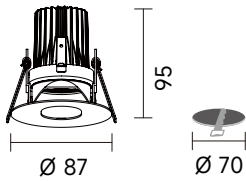

Holo plus

DALI TRIAC LED IP20 0-10V RA>80 RA>90

CODE	Watts	CCT	Beam	Lumen
2094U-072S	7W	WL 2700K	16°	436 lm
2094U-072M	7W	WL 2700K	26°	418 lm
2094U-073S	7W	WL 3000K	16°	449 lm
2094U-073M	7W	WL 3000K	26°	431 lm
2094U-074S	7W	NL 4000K	16°	494 lm
2094U-074M	7W	NL 4000K	26°	474 lm
2094U-092S	9W	WL 2700K	16°	530 lm
2094U-092M	9W	WL 2700K	26°	500 lm
2094U-093S	9W	WL 3000K	16°	546 lm
2094U-093M	9W	WL 3000K	26°	514 lm
2094U-094S	9W	NL 4000K	16°	600 lm
2094U-094M	9W	NL 4000K	26°	565 lm

TRIAC GX5.3 IP20

CODE	Watts
20943M	50W max

TRIAC GU10 IP20

CODE	Watts
20943G	50W max

DALI TRIAC LED IP20 0-10V RA>80 RA>90

CODE	Watts	CCT	Beam	Lumen
2094SU-072S	7W	WL 2700K	16°	405 lm
2094SU-072M	7W	WL 2700K	26°	395 lm
2094SU-073S	7W	WL 3000K	16°	418 lm
2094SU-073M	7W	WL 3000K	26°	407 lm
2094SU-074S	7W	NL 4000K	16°	460 lm
2094SU-074M	7W	NL 4000K	26°	447 lm
2094SU-092S	9W	WL 2700K	16°	485 lm
2094SU-092M	9W	WL 2700K	26°	466 lm
2094SU-093S	9W	WL 3000K	16°	500 lm
2094SU-093M	9W	WL 3000K	26°	481 lm
2094SU-094S	9W	NL 4000K	16°	550 lm
2094SU-094M	9W	NL 4000K	26°	529 lm

TRIAC GX5.3 IP20

CODE	Watts
20943SM	50W max

TRIAC GU10 IP20

CODE	Watts
20943SG	50W max

DALI TRIAC LED IP20 0-10V RA>80 RA>90

CODE	Watts	CCT	Beam	Lumen
2095U-072S	7W	WL 2700K	16°	352 lm
2095U-072M	7W	WL 2700K	26°	351 lm
2095U-073S	7W	WL 3000K	16°	363 lm
2095U-073M	7W	WL 3000K	26°	362 lm
2095U-074S	7W	NL 4000K	16°	399 lm
2095U-074M	7W	NL 4000K	26°	398 lm
2095U-092S	9W	WL 2700K	16°	424 lm
2095U-092M	9W	WL 2700K	26°	420 lm
2095U-093S	9W	WL 3000K	16°	437 lm
2095U-093M	9W	WL 3000K	26°	433 lm
2095U-094S	9W	NL 4000K	16°	480 lm
2095U-094M	9W	NL 4000K	26°	476 lm