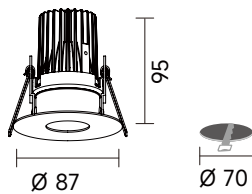

TRIAC GX5.3 IP20

CODE	Watts
20943M	50W max

TRIAC GU10 IP20

CODE	Watts
20943G	50W max

DALI TRIAC LED IP20 0-10V RA>80 RA>90

CODE	Watts	CCT	Beam	Lumen
2094SU-072S	7W	WL 2700K	16°	405 lm
2094SU-072M	7W	WL 2700K	26°	395 lm
2094SU-073S	7W	WL 3000K	16°	418 lm
2094SU-073M	7W	WL 3000K	26°	407 lm
2094SU-074S	7W	NL 4000K	16°	460 lm
2094SU-074M	7W	NL 4000K	26°	447 lm
2094SU-092S	9W	WL 2700K	16°	485 lm
2094SU-092M	9W	WL 2700K	26°	466 lm
2094SU-093S	9W	WL 3000K	16°	500 lm
2094SU-093M	9W	WL 3000K	26°	481 lm
2094SU-094S	9W	NL 4000K	16°	550 lm
2094SU-094M	9W	NL 4000K	26°	529 lm

TRIAC GX5.3 IP20

CODE	Watts
20943SM	50W max

TRIAC GU10 IP20

CODE	Watts
20943SG	50W max

DALI TRIAC LED IP20 0-10V RA>80 RA>90

CODE	Watts	CCT	Beam	Lumen
2095U-072S	7W	WL 2700K	16°	352 lm
2095U-072M	7W	WL 2700K	26°	351 lm
2095U-073S	7W	WL 3000K	16°	363 lm
2095U-073M	7W	WL 3000K	26°	362 lm
2095U-074S	7W	NL 4000K	16°	399 lm
2095U-074M	7W	NL 4000K	26°	398 lm
2095U-092S	9W	WL 2700K	16°	424 lm
2095U-092M	9W	WL 2700K	26°	420 lm
2095U-093S	9W	WL 3000K	16°	437 lm
2095U-093M	9W	WL 3000K	26°	433 lm
2095U-094S	9W	NL 4000K	16°	480 lm
2095U-094M	9W	NL 4000K	26°	476 lm

TRIAC GX5.3 IP20

CODE	Watts
20953M	50W max

TRIAC GU10 IP20

CODE	Watts
20953G	50W max

DALI TRIAC LED IP20 0-10V RA>80 RA>90

CODE	Watts	CCT	Beam	Lumen
2095LU-072S	7W	WL 2700K	16°	583 lm
2095LU-072M	7W	WL 2700K	26°	531 lm
2095LU-073S	7W	WL 3000K	16°	601 lm
2095LU-073M	7W	WL 3000K	26°	548 lm
2095LU-074S	7W	NL 4000K	16°	661 lm
2095LU-074M	7W	NL 4000K	26°	603 lm
2095LU-092S	9W	WL 2700K	16°	684 lm
2095LU-092M	9W	WL 2700K	26°	643 lm
2095LU-093S	9W	WL 3000K	16°	705 lm
2095LU-093M	9W	WL 3000K	26°	663 lm
2095LU-094S	9W	NL 4000K	16°	775 lm
2095LU-094M	9W	NL 4000K	26°	729 lm