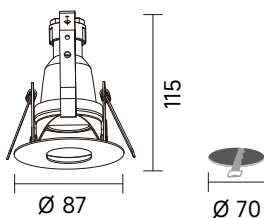

Holo plus

DALI TRIAC LED IP20 0-10V RA>80 RA>90

CODE	Watts	CCT	Beam	Lumen
2094U-072S	7W	WL 2700K	16°	436 lm
2094U-072M	7W	WL 2700K	26°	418 lm
2094U-073S	7W	WL 3000K	16°	449 lm
2094U-073M	7W	WL 3000K	26°	431 lm
2094U-074S	7W	NL 4000K	16°	494 lm
2094U-074M	7W	NL 4000K	26°	474 lm
2094U-092S	9W	WL 2700K	16°	530 lm
2094U-092M	9W	WL 2700K	26°	500 lm
2094U-093S	9W	WL 3000K	16°	546 lm
2094U-093M	9W	WL 3000K	26°	514 lm
2094U-094S	9W	NL 4000K	16°	600 lm
2094U-094M	9W	NL 4000K	26°	565 lm

TRIAC GX5.3 IP20

CODE	Watts
20943M	50W max

TRIAC GU10 IP20

CODE	Watts
20943G	50W max

DALI TRIAC LED IP20 0-10V RA>80 RA>90

CODE	Watts	CCT	Beam	Lumen
2094SU-072S	7W	WL 2700K	16°	405 lm
2094SU-072M	7W	WL 2700K	26°	395 lm
2094SU-073S	7W	WL 3000K	16°	418 lm
2094SU-073M	7W	WL 3000K	26°	407 lm
2094SU-074S	7W	NL 4000K	16°	460 lm
2094SU-074M	7W	NL 4000K	26°	447 lm
2094SU-092S	9W	WL 2700K	16°	485 lm
2094SU-092M	9W	WL 2700K	26°	466 lm
2094SU-093S	9W	WL 3000K	16°	500 lm
2094SU-093M	9W	WL 3000K	26°	481 lm
2094SU-094S	9W	NL 4000K	16°	550 lm
2094SU-094M	9W	NL 4000K	26°	529 lm

TRIAC GX5.3 IP20

CODE	Watts
20943SM	50W max

TRIAC GU10 IP20

CODE	Watts
20943SG	50W max

DALI TRIAC LED IP20 0-10V RA>80 RA>90

CODE	Watts	CCT	Beam	Lumen
2095U-072S	7W	WL 2700K	16°	352 lm
2095U-072M	7W	WL 2700K	26°	351 lm
2095U-073S	7W	WL 3000K	16°	363 lm
2095U-073M	7W	WL 3000K	26°	362 lm
2095U-074S	7W	NL 4000K	16°	399 lm
2095U-074M	7W	NL 4000K	26°	398 lm
2095U-092S	9W	WL 2700K	16°	424 lm
2095U-092M	9W	WL 2700K	26°	420 lm
2095U-093S	9W	WL 3000K	16°	437 lm
2095U-093M	9W	WL 3000K	26°	433 lm
2095U-094S	9W	NL 4000K	16°	480 lm
2095U-094M	9W	NL 4000K	26°	476 lm