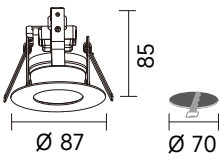

CODE	Watts
20953LM	50W max

TRIAC GU10 IP20