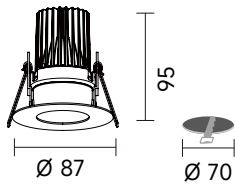

TRIAC GX5.3 IP20

CODE	Watts
20943SM	50W max

TRIAC GU10 IP20

CODE	Watts
20943SG	50W max

DALI TRIAC LED IP20 0-10V RA>80 RA>90

CODE	Watts	CCT	Beam	Lumen
2095U-072S	7W	WL 2700K	16°	352 lm
2095U-072M	7W	WL 2700K	26°	351 lm
2095U-073S	7W	WL 3000K	16°	363 lm
2095U-073M	7W	WL 3000K	26°	362 lm
2095U-074S	7W	NL 4000K	16°	399 lm
2095U-074M	7W	NL 4000K	26°	398 lm
2095U-092S	9W	WL 2700K	16°	424 lm
2095U-092M	9W	WL 2700K	26°	420 lm
2095U-093S	9W	WL 3000K	16°	437 lm
2095U-093M	9W	WL 3000K	26°	433 lm
2095U-094S	9W	NL 4000K	16°	480 lm
2095U-094M	9W	NL 4000K	26°	476 lm

TRIAC GX5.3 IP20

CODE	Watts
20953M	50W max

TRIAC GU10 IP20

CODE	Watts
20953G	50W max

DALI TRIAC LED IP20 0-10V RA>80 RA>90

CODE	Watts	CCT	Beam	Lumen
2095LU-072S	7W	WL 2700K	16°	583 lm
2095LU-072M	7W	WL 2700K	26°	531 lm
2095LU-073S	7W	WL 3000K	16°	601 lm
2095LU-073M	7W	WL 3000K	26°	548 lm
2095LU-074S	7W	NL 4000K	16°	661 lm
2095LU-074M	7W	NL 4000K	26°	603 lm
2095LU-092S	9W	WL 2700K	16°	684 lm
2095LU-092M	9W	WL 2700K	26°	643 lm
2095LU-093S	9W	WL 3000K	16°	705 lm
2095LU-093M	9W	WL 3000K	26°	663 lm
2095LU-094S	9W	NL 4000K	16°	775 lm
2095LU-094M	9W	NL 4000K	26°	729 lm