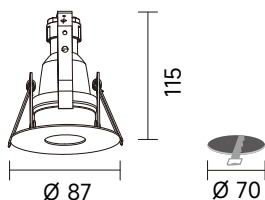

TRIAC GX5.3 IP20

CODE	Watts
20943M	50W max

TRIAC GU10 IP20

CODE	Watts
20943G	50W max

DALI TRIAC LED IP20 0-10V RA>80 RA>90

CODE	Watts	CCT	Beam	Lumen
2094SU-072S	7W	WL 2700K	16°	405 lm
2094SU-072M	7W	WL 2700K	26°	395 lm
2094SU-073S	7W	WL 3000K	16°	418 lm
2094SU-073M	7W	WL 3000K	26°	407 lm
2094SU-074S	7W	NL 4000K	16°	460 lm
2094SU-074M	7W	NL 4000K	26°	447 lm
2094SU-092S	9W	WL 2700K	16°	485 lm
2094SU-092M	9W	WL 2700K	26°	466 lm
2094SU-093S	9W	WL 3000K	16°	500 lm
2094SU-093M	9W	WL 3000K	26°	481 lm
2094SU-094S	9W	NL 4000K	16°	550 lm
2094SU-094M	9W	NL 4000K	26°	529 lm

TRIAC GX5.3 IP20

CODE	Watts
20943SM	50W max

TRIAC GU10 IP20

CODE	Watts
20943SG	50W max

DALI TRIAC LED IP20 0-10V RA>80 RA>90

CODE	Watts	CCT	Beam	Lumen
2095U-072S	7W	WL 2700K	16°	352 lm
2095U-072M	7W	WL 2700K	26°	351 lm
2095U-073S	7W	WL 3000K	16°	363 lm
2095U-073M	7W	WL 3000K	26°	362 lm
2095U-074S	7W	NL 4000K	16°	399 lm
2095U-074M	7W	NL 4000K	26°	398 lm
2095U-092S	9W	WL 2700K	16°	424 lm
2095U-092M	9W	WL 2700K	26°	420 lm
2095U-093S	9W	WL 3000K	16°	437 lm
2095U-093M	9W	WL 3000K	26°	433 lm
2095U-094S	9W	NL 4000K	16°	480 lm
2095U-094M	9W	NL 4000K	26°	476 lm

TRIAC GX5.3 IP20

CODE	Watts
20953M	50W max

TRIAC GU10 IP20

CODE	Watts
20953G	50W max

DALI TRIAC LED IP20 0-10V RA>80 RA>90

CODE	Watts	CCT	Beam	Lumen
2095LU-072S	7W	WL 2700K	16°	583 lm
2095LU-072M	7W	WL 2700K	26°	531 lm
2095LU-073S	7W	WL 3000K	16°	601 lm
2095LU-073M	7W	WL 3000K	26°	548 lm
2095LU-074S	7W	NL 4000K	16°	661 lm
2095LU-074M	7W	NL 4000K	26°	603 lm
2095LU-092S	9W	WL 2700K	16°	684 lm
2095LU-092M	9W	WL 2700K	26°	643 lm
2095LU-093S	9W	WL 3000K	16°	705 lm
2095LU-093M	9W	WL 3000K	26°	663 lm
2095LU-094S	9W	NL 4000K	16°	775 lm
2095LU-094M	9W	NL 4000K	26°	729 lm