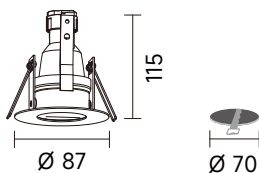

CODE	Watts
20953LG	50W max