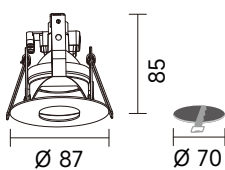

Holo plus

DALI TRIAC LED IP20 0-10V RA>80 RA>90

CODE	Watts	CCT	Beam	Lumen
2094U-072S	7W	WL 2700K	16°	436 lm
2094U-072M	7W	WL 2700K	26°	418 lm
2094U-073S	7W	WL 3000K	16°	449 lm
2094U-073M	7W	WL 3000K	26°	431 lm
2094U-074S	7W	NL 4000K	16°	494 lm
2094U-074M	7W	NL 4000K	26°	474 lm
2094U-092S	9W	WL 2700K	16°	530 lm
2094U-092M	9W	WL 2700K	26°	500 lm
2094U-093S	9W	WL 3000K	16°	546 lm
2094U-093M	9W	WL 3000K	26°	514 lm
2094U-094S	9W	NL 4000K	16°	600 lm
2094U-094M	9W	NL 4000K	26°	565 lm

TRIAC GX5.3 IP20

CODE	Watts
20943M	50W max

TRIAC GU10 IP20

CODE	Watts
20943G	50W max

DALI TRIAC LED IP20 0-10V RA>80 RA>90

CODE	Watts	CCT	Beam	Lumen
2094SU-072S	7W	WL 2700K	16°	405 lm
2094SU-072M	7W	WL 2700K	26°	395 lm
2094SU-073S	7W	WL 3000K	16°	418 lm
2094SU-073M	7W	WL 3000K	26°	407 lm
2094SU-074S	7W	NL 4000K	16°	460 lm
2094SU-074M	7W	NL 4000K	26°	447 lm
2094SU-092S	9W	WL 2700K	16°	485 lm
2094SU-092M	9W	WL 2700K	26°	466 lm
2094SU-093S	9W	WL 3000K	16°	500 lm
2094SU-093M	9W	WL 3000K	26°	481 lm
2094SU-094S	9W	NL 4000K	16°	550 lm
2094SU-094M	9W	NL 4000K	26°	529 lm

TRIAC GX5.3 IP20

CODE	Watts
20943SM	50W max

TRIAC GU10 IP20

CODE	Watts
20943SG	50W max

DALI TRIAC LED IP20 0-10V RA>80 RA>90

CODE	Watts	CCT	Beam	Lumen
2095U-072S	7W	WL 2700K	16°	352 lm
2095U-072M	7W	WL 2700K	26°	351 lm
2095U-073S	7W	WL 3000K	16°	363 lm
2095U-073M	7W	WL 3000K	26°	362 lm
2095U-074S	7W	NL 4000K	16°	399 lm
2095U-074M	7W	NL 4000K	26°	398 lm
2095U-092S	9W	WL 2700K	16°	424 lm
2095U-092M	9W	WL 2700K	26°	420 lm
2095U-093S	9W	WL 3000K	16°	437 lm
2095U-093M	9W	WL 3000K	26°	433 lm
2095U-094S	9W	NL 4000K	16°	480 lm
2095U-094M	9W	NL 4000K	26°	476 lm