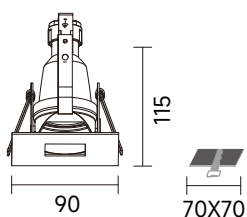

TRIAC GX5.3 IP20

CODE	Watts
20943M	50W max

TRIAC GU10 IP20

CODE	Watts
20943G	50W max

DALI TRIAC LED IP20 0-10V RA>80 RA>90

CODE	Watts	CCT	Beam	Lumen
2094SU-072S	7W	WL 2700K	16°	405 lm
2094SU-072M	7W	WL 2700K	26°	395 lm
2094SU-073S	7W	WL 3000K	16°	418 lm
2094SU-073M	7W	WL 3000K	26°	407 lm
2094SU-074S	7W	NL 4000K	16°	460 lm
2094SU-074M	7W	NL 4000K	26°	447 lm
2094SU-092S	9W	WL 2700K	16°	485 lm
2094SU-092M	9W	WL 2700K	26°	466 lm
2094SU-093S	9W	WL 3000K	16°	500 lm
2094SU-093M	9W	WL 3000K	26°	481 lm
2094SU-094S	9W	NL 4000K	16°	550 lm
2094SU-094M	9W	NL 4000K	26°	529 lm

TRIAC GX5.3 IP20

CODE	Watts
20943SM	50W max

TRIAC GU10 IP20

CODE	Watts
20943SG	50W max

DALI TRIAC LED IP20 0-10V RA>80 RA>90

CODE	Watts	CCT	Beam	Lumen
2095U-072S	7W	WL 2700K	16°	352 lm
2095U-072M	7W	WL 2700K	26°	351 lm
2095U-073S	7W	WL 3000K	16°	363 lm
2095U-073M	7W	WL 3000K	26°	362 lm
2095U-074S	7W	NL 4000K	16°	399 lm
2095U-074M	7W	NL 4000K	26°	398 lm
2095U-092S	9W	WL 2700K	16°	424 lm
2095U-092M	9W	WL 2700K	26°	420 lm
2095U-093S	9W	WL 3000K	16°	437 lm
2095U-093M	9W	WL 3000K	26°	433 lm
2095U-094S	9W	NL 4000K	16°	480 lm
2095U-094M	9W	NL 4000K	26°	476 lm