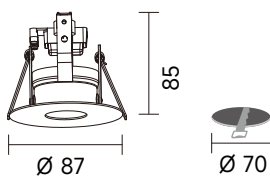

TRIAC GX5.3 IP20

CODE	Watts
20943M	50W max

TRIAC GU10 IP20

CODE	Watts
20943G	50W max

DALI TRIAC LED IP20 0-10V RA>80 RA>90

CODE	Watts	CCT	Beam	Lumen
2094SU-072S	7W	WL 2700K	16°	405 lm
2094SU-072M	7W	WL 2700K	26°	395 lm
2094SU-073S	7W	WL 3000K	16°	418 lm
2094SU-073M	7W	WL 3000K	26°	407 lm
2094SU-074S	7W	NL 4000K	16°	460 lm
2094SU-074M	7W	NL 4000K	26°	447 lm
2094SU-092S	9W	WL 2700K	16°	485 lm
2094SU-092M	9W	WL 2700K	26°	466 lm
2094SU-093S	9W	WL 3000K	16°	500 lm
2094SU-093M	9W	WL 3000K	26°	481 lm
2094SU-094S	9W	NL 4000K	16°	550 lm
2094SU-094M	9W	NL 4000K	26°	529 lm

TRIAC GX5.3 IP20

CODE	Watts
20943SM	50W max

TRIAC GU10 IP20

CODE	Watts
20943SG	50W max

DALI TRIAC LED IP20 0-10V RA>80 RA>90

CODE	Watts	CCT	Beam	Lumen
2095U-072S	7W	WL 2700K	16°	352 lm
2095U-072M	7W	WL 2700K	26°	351 lm
2095U-073S	7W	WL 3000K	16°	363 lm
2095U-073M	7W	WL 3000K	26°	362 lm
2095U-074S	7W	NL 4000K	16°	399 lm
2095U-074M	7W	NL 4000K	26°	398 lm
2095U-092S	9W	WL 2700K	16°	424 lm
2095U-092M	9W	WL 2700K	26°	420 lm
2095U-093S	9W	WL 3000K	16°	437 lm
2095U-093M	9W	WL 3000K	26°	433 lm
2095U-094S	9W	NL 4000K	16°	480 lm
2095U-094M	9W	NL 4000K	26°	476 lm

TRIAC GX5.3 IP20

CODE	Watts
20953M	50W max

TRIAC GU10 IP20

CODE	Watts
20953G	50W max

DALI TRIAC LED IP20 0-10V RA>80 RA>90

CODE	Watts	CCT	Beam	Lumen
2095LU-072S	7W	WL 2700K	16°	583 lm
2095LU-072M	7W	WL 2700K	26°	531 lm
2095LU-073S	7W	WL 3000K	16°	601 lm
2095LU-073M	7W	WL 3000K	26°	548 lm
2095LU-074S	7W	NL 4000K	16°	661 lm
2095LU-074M	7W	NL 4000K	26°	603 lm
2095LU-092S	9W	WL 2700K	16°	684 lm
2095LU-092M	9W	WL 2700K	26°	643 lm
2095LU-093S	9W	WL 3000K	16°	705 lm
2095LU-093M	9W	WL 3000K	26°	663 lm
2095LU-094S	9W	NL 4000K	16°	775 lm
2095LU-094M	9W	NL 4000K	26°	729 lm